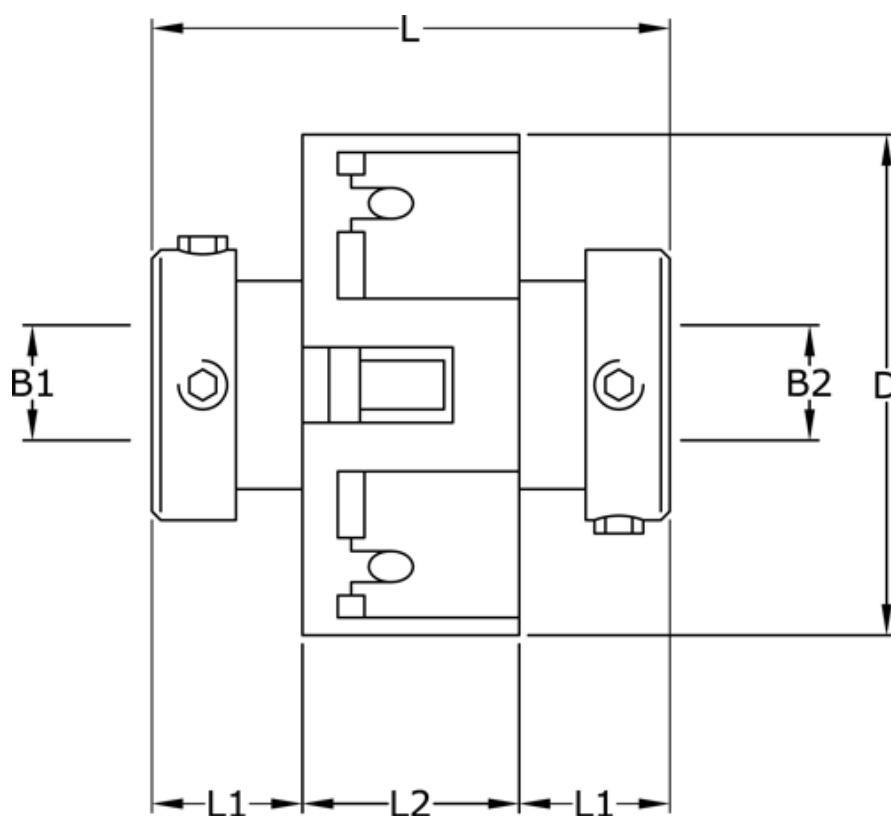

Varenummer: 3322203703838  
Beskrivelse: Uni-Lat kobling str. 203.70.38.38  
med pinolskrue, boring 14/14 mm

## Mål

B1	= 14
B2	= 14
D	= 70
L	= 74.0
L1	= 28.5
L2	= 17.0
Skrue	= M6